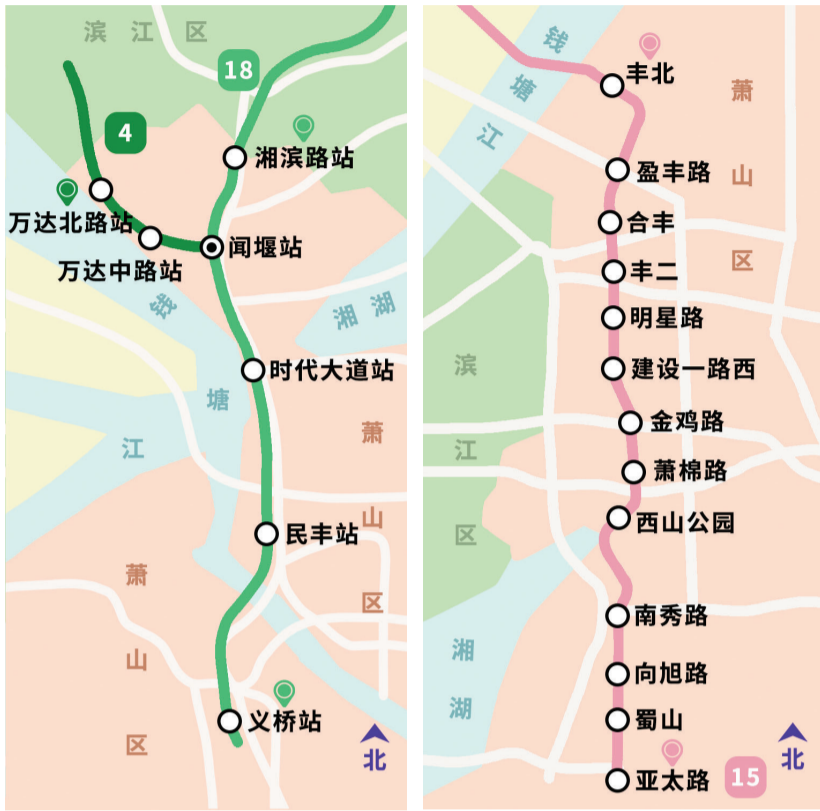

## 全区境内共设置20个站点

本报讯(首席记者 黄婷 通讯员 孔佳桐)地铁,是人们每天生活和通勤的印记,更是一座城市规划发展的缩影。

日前,杭州地铁四期站点分布草案公示,涉及萧山境内线路为地铁4号线三期、18号线一期和15号线一期,线路里程共计31.7公里,设置站点20个,车辆段1处,停车场1处。此次公示,标志着备受萧山市民期待的地铁四期落地,萧山即将掀起新一轮地铁线路建设的高潮。

待地铁四期建设完成,萧山境内将形成“环状+放射”10条轨道交通网络,建设和运营总里程可超130公里,对完善萧山立体综合交通运输体系,加快打造新中心城市有积极推动意义。

## 义桥、闻堰成最大赢家

不难看出,此次地铁四期规划,着重聚焦萧山西侧城市发展。其中,义桥成为南部八镇中首个拥有地铁的镇。

“义桥终于要有地铁了!”此前地铁四期规划出炉,在义桥老百姓中“炸开了锅”。地铁18号线一期南起点直接“锁定”义桥,经地铁可通达全城。不仅如此,未来还将与诸暨城际铁路相接,成为融杭都市圈的核心交通换乘枢纽。

它,凭什么?  
先看价值,义桥北接滨江高新区和湘湖新城,往南串联戴村,身处萧滨合作的地理中央,是萧滨相融协同发展的重要连接点,汇聚了中国视谷和三江创智新城等多个重磅产业片区,力造成为“杭州南部智能制造中心”。

再看需求,去年初,时代大道全线通车,义桥被纳入“主城区半小时

杭州地铁四期涉及萧山站点示意图 制图 俞钦洋

生活圈”。在这里,拥有完善的生活配套设施,来自滨江及周边市区的人群大量涌入,形成“居住在萧山,工作在滨江”的生活形态,市民交通需求持续增加,地铁轨道线路完善刻不容缓。

除义桥成为最大的受益者外,其中,作为地铁4号线三期和地铁18号线的换乘站闻堰站,也是借助其独特的区域价值和消费需求,成为萧山境内地铁四期规划的亮点。

只有地铁2号线,15号线一期走向基本与2号线平行,站点附近多为住宅区,很好满足了居住在这些片区居民的出行需求。”区交通运输局相关负责人介绍道。